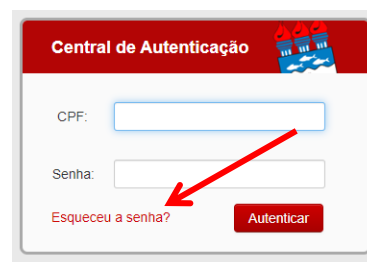

Horário: **10h00 às 11h30**

Modelo: **Prova Objetiva Totalmente on-line, de acordo com o edital (acesse o edital para ficar por dentro).**

Equipamento necessário: **Preferencialmente o Computador, mas pode acessar também por Tablet ou Smartphone. Sugerimos que faça um teste de acesso preliminar conforme passo a passo a abaixo.**

PASSO A PASSO (antes da prova objetiva)

1. Acesse agora mesmo o ambiente virtual e redefina sua senha.
2. No seu navegador de internet digite <https://ava.ufal.br/course/view.php?id=24475>
3. Se você já possui acesso ao ambiente, informe seu CPF e senha.
4. Se nunca acessou este ambiente, clique em **Esqueceu a senha?**
5. Na tela seguinte o sistema solicitará seu CPF. Uma nova senha será enviada para o e-mail que você informou no momento da inscrição no site da Copeve. Informe seu CPF e clique em **RECUPERAR SENHA**.
6. Acesse seu e-mail e veja qual a sua senha temporária foi enviada. Se não achar o e-mail, verifique algum e-mail na pasta Lixo Eletrônico, Spam. Volte à tela acima e informe seu CPF e senha para ter acesso ao Sistema.
7. **Este procedimento é importante para que você busque se familiarizar com o ambiente que irá fazer a prova no próximo dia 03/07/2022, domingo. TESTANDO seu equipamento se consegue visualizar tudo.**
8. Depois que conseguir acessar o ambiente, você pode voltar a acessar somente no dia da prova, momentos antes da prova ser disponibilizada.

DIA DA PROVA VA OBJEON-LINE (03/07/2022)

1. No dia **03/07/2022**, a prova estará disponível das **10h00 às 11h30 (horário oficial de Brasília)**, para leitura das questões e envio das respostas no próprio ambiente virtual. Você poderá acessar momentos antes a sala e ficar aguardando a disponibilização da prova. **Lembrando que você terá 1h30 (1 hora e trinta minutos) para acessar, responder e enviar as respostas.**
2. Caso passe das **10h00 (hora oficial de Brasília)** e a prova não apareça, sugerimos que atualize a página do navegador de internet (F5) ou saia e entre no ambiente virtual.

Boa sorte!